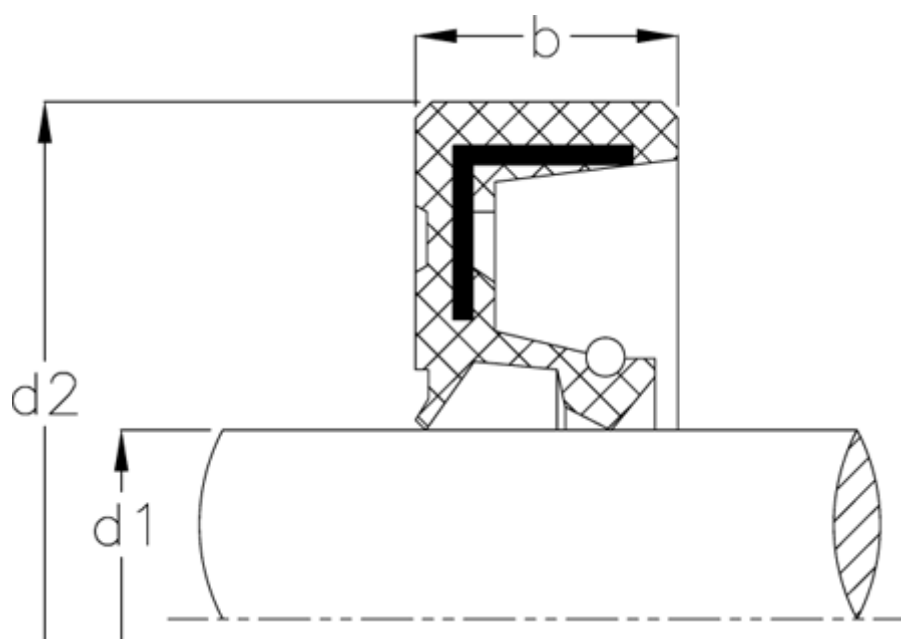

Varenummer: 170206000800100000  
Beskrivelse: KLEE Olietætningsring WAS 6080/10  
NBR Nitrilgummi, standard med støvlæbe

## Mål

b = 10  
d1 = 60  
d2 = 80  
Materiale = NBR